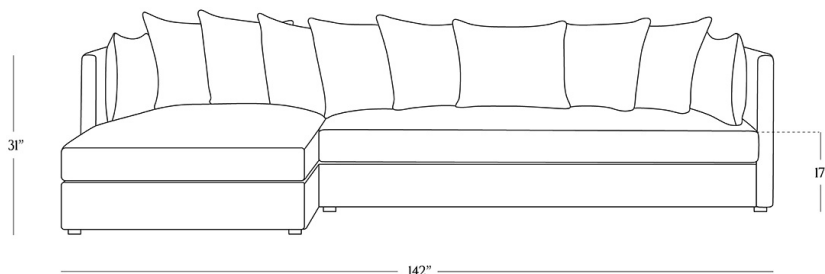

BR HOME
COMO LEFT-ARM CHAISE SECTIONAL

STYLE # 6002294

DIMENSIONS

| | |
|-------------|------|
| Length | 142" |
| Depth | 70" |
| Height | 31" |
| Seat Height | 17" |
| Seat Depth | 30" |
| Arm Height | 30" |