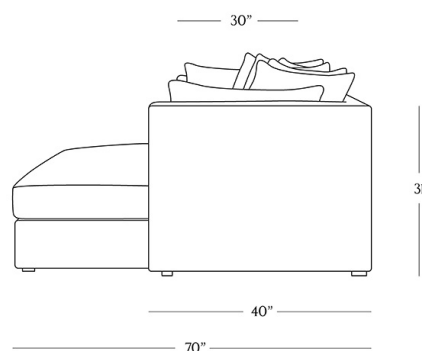

BR HOME
COMO LEFT-ARM CHAISE SECTIONAL

STYLE # 6002294

DIMENSIONS

| | |
|-------------|------|
| Length | 142" |
| Depth | 70" |
| Height | 31" |
| Seat Height | 17" |
| Seat Depth | 30" |
| Arm Height | 30" |